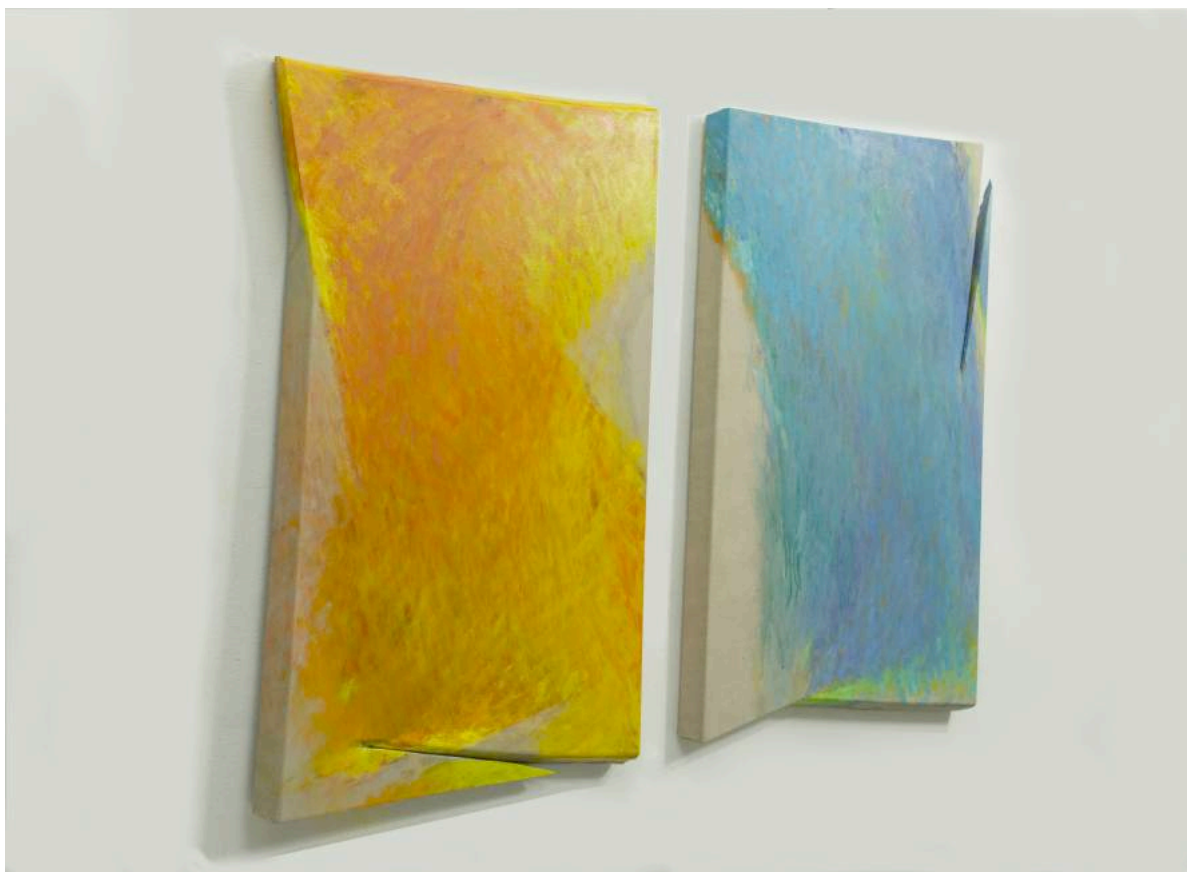

GALLERIA
ANTONIO
BATTAGLIA

Selezione opere disponibili

maggio 2018

ARMANDO MARROCCO

Rosso mediterraneo, 1962, polimaterico su tavola, 80 x 80 cm

ARMANDO MARROCCO

Bianco mediterraneo, 1963, polimaterico su tavola, 80 x 80 cm

MATTIA MORENI

Autoritratto n.37 - il bambolo, 1991, olio su tela, 100 x 70 cm

JUAN EUGENIO OCHOA

Iconica analitica, 2017, olio su tela, 80 x 120 cm (dittico)

MARIO RACITI

Presenze-Assenze, 1980, tecnica mista su tela, 145 x 200 cm

MARIO RACITI

Presenze-Assenze, 1981, tecnica mista su tela, 100 x 70 cm

TETSURO SHIMIZU

Riverbero giallo T-9 - Biforcazione dell'anima T-10, 2017
olio su tela, 120 x 80 cm cad.

TETSURO SHIMIZU

Equilibrio instabile T-1, 2018, olio su tela, 40 x 60 cm

ALDO SPOLDI

Il naso - Banda del marameo, 1968, tecnica mista su tavola, 140 x 200 cm

ALDO SPOLDI

Le avventure di Andrea Bortolon, 2017, tecnica mista su tavola, 210 x 100 cm (politico)

GUIDO STRAZZA

Incrocio, 2010, tecnica mista su tela, 150 x 94 cm