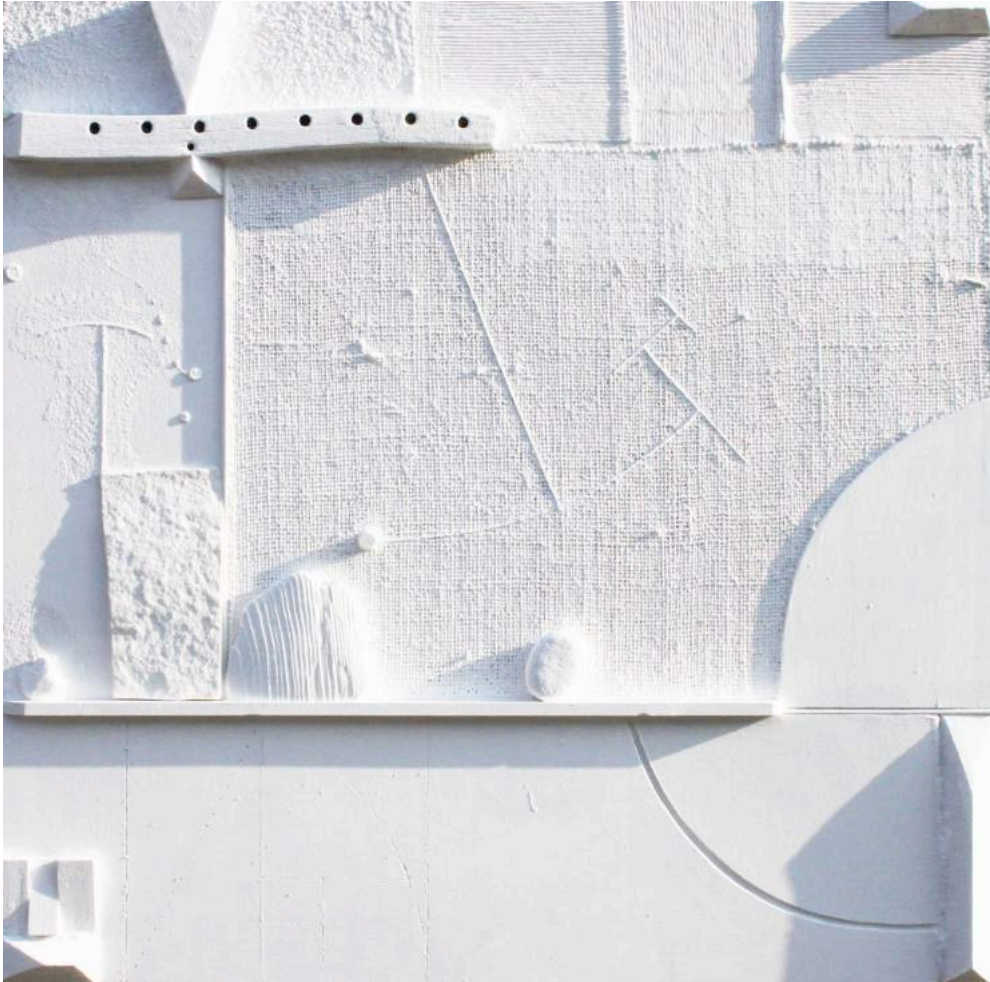

GALLERIA
ANTONIO
BATTAGLIA

Selezione opere disponibili

maggio 2018

ARMANDO MARROCCO

Rosso mediterraneo, 1962, polimaterico su tavola, 80 x 80 cm

ARMANDO MARROCCO

Bianco mediterraneo, 1963, polimaterico su tavola, 80 x 80 cm

MATTIA MORENI

Autoritratto n.37 - il bambolo, 1991, olio su tela, 100 x 70 cm

JUAN EUGENIO OCHOA

Iconica analitica, 2017, olio su tela, 80 x 120 cm (dittico)

MARIO RACITI

Presenze-Assenze, 1980, tecnica mista su tela, 145 x 200 cm

MARIO RACITI

Presenze-Assenze, 1981, tecnica mista su tela, 100 x 70 cm

TETSURO SHIMIZU

Riverbero giallo T-9 - Biforcazione dell'anima T-10, 2017
olio su tela, 120 x 80 cm cad.

TETSURO SHIMIZU

Equilibrio instabile T-1, 2018, olio su tela, 40 x 60 cm