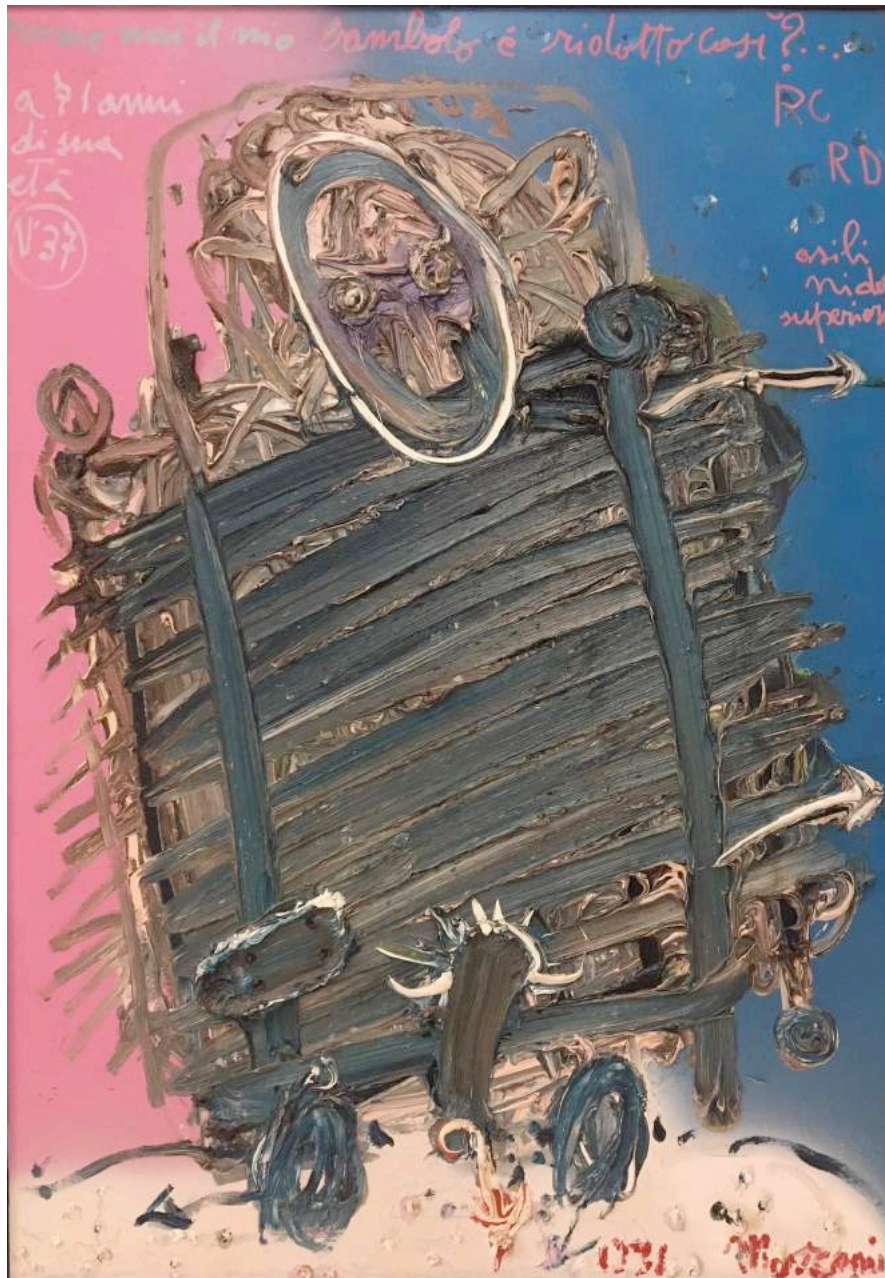

GALLERIA
ANTONIO
BATTAGLIA

Selezione opere disponibili

maggio 2018

ARMANDO MARROCCO

Rosso mediterraneo, 1962, polimaterico su tavola, 80 x 80 cm

ARMANDO MARROCCO

Bianco mediterraneo, 1963, polimaterico su tavola, 80 x 80 cm

MATTIA MORENI

Autoritratto n.37 - il bambolo, 1991, olio su tela, 100 x 70 cm

JUAN EUGENIO OCHOA

Iconica analitica, 2017, olio su tela, 80 x 120 cm (dittico)

MARIO RACITI

Presenze-Assenze, 1980, tecnica mista su tela, 145 x 200 cm

MARIO RACITI

Presenze-Assenze, 1981, tecnica mista su tela, 100 x 70 cm

TETSURO SHIMIZU

Riverbero giallo T-9 - Biforcazione dell'anima T-10, 2017
olio su tela, 120 x 80 cm cad.

TETSURO SHIMIZU

Equilibrio instabile T-1, 2018, olio su tela, 40 x 60 cm

ALDO SPOLDI

Il naso - Banda del marameo, 1968, tecnica mista su tavola, 140 x 200 cm

ALDO SPOLDI

Le avventure di Andrea Bortolon, 2017, tecnica mista su tavola, 210 x 100 cm (politico)

GUIDO STRAZZA

Incrocio, 2010, tecnica mista su tela, 150 x 94 cm