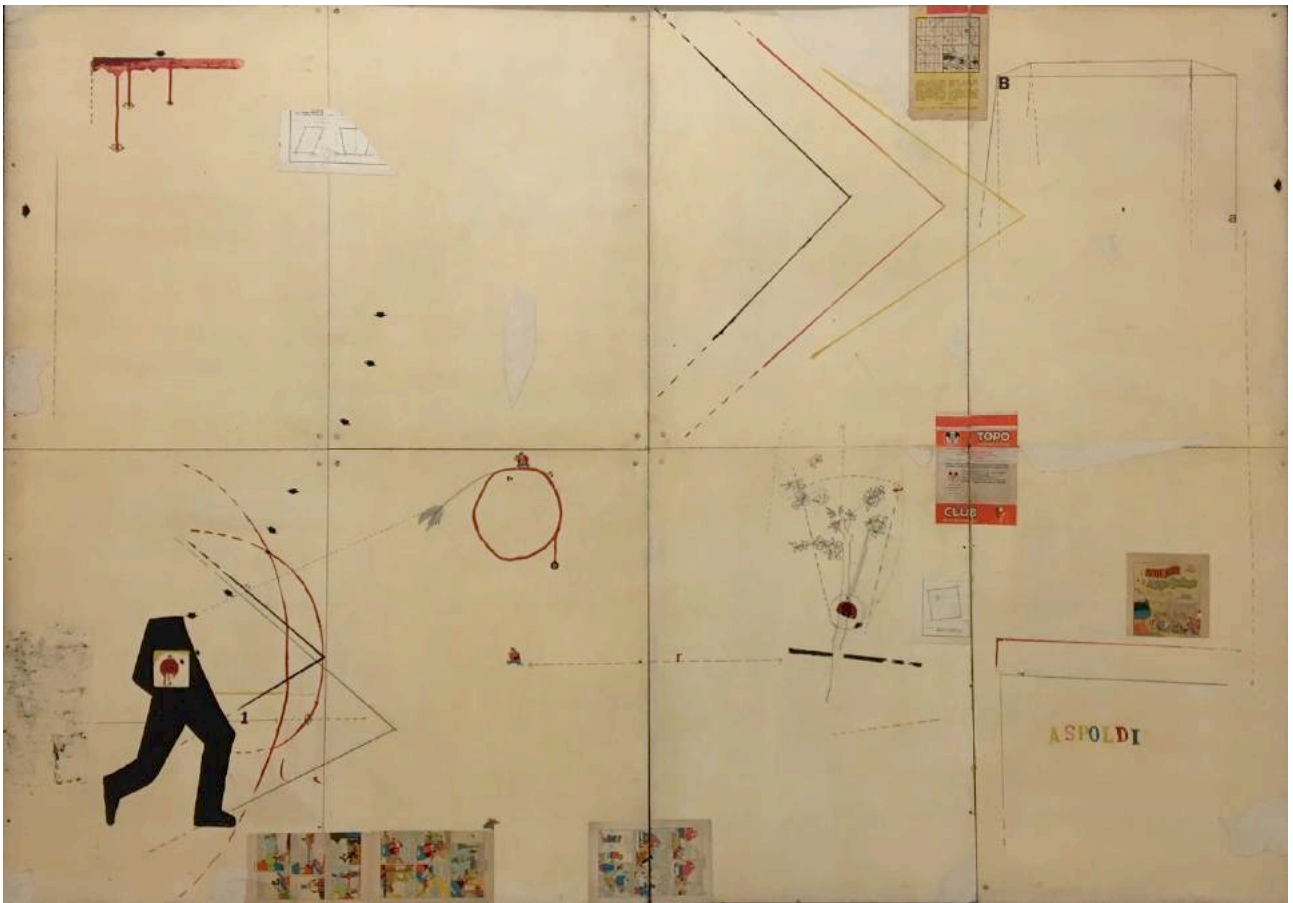

MATTIA MORENI

Autoritratto n.37 - il bambolo, 1991, olio su tela, 100 x 70 cm

JUAN EUGENIO OCHOA

Iconica analitica, 2017, olio su tela, 80 x 120 cm (dittico)

MARIO RACITI

Presenze-Assenze, 1980, tecnica mista su tela, 145 x 200 cm

MARIO RACITI

Presenze-Assenze, 1981, tecnica mista su tela, 100 x 70 cm

TETSURO SHIMIZU

Riverbero giallo T-9 - Biforcazione dell'anima T-10, 2017
olio su tela, 120 x 80 cm cad.

TETSURO SHIMIZU

Equilibrio instabile T-1, 2018, olio su tela, 40 x 60 cm

ALDO SPOLDI

Il naso - Banda del marameo, 1968, tecnica mista su tavola, 140 x 200 cm

ALDO SPOLDI

Le avventure di Andrea Bortolon, 2017, tecnica mista su tavola, 210 x 100 cm (politico)

GUIDO STRAZZA

Incrocio, 2010, tecnica mista su tela, 150 x 94 cm

GUIDO STRAZZA

Un centro rosso, 2010, tecnica mista su tela, 145 x 100 cm

VALENTINO VAGO

V 5, 1967, olio su tela, 160 x 130 cm

VALENTINO VAGO

V 15, 1967, olio su tela, 130 x 160 cm

ARMANDO MARROCCO

MATTIA MORENI