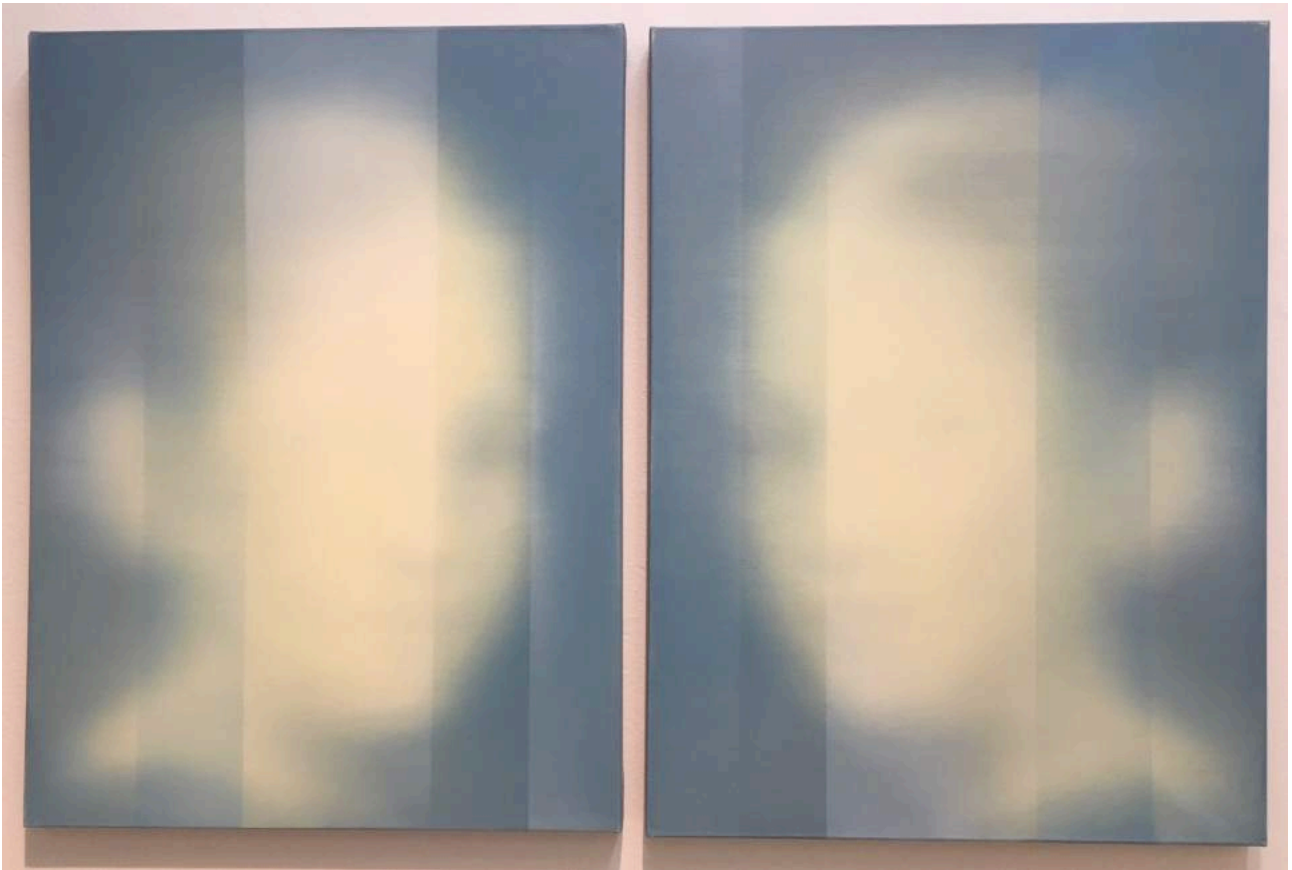

GALLERIA
ANTONIO
BATTAGLIA

Selezione opere disponibili

maggio 2018

ARMANDO MARROCCO

Rosso mediterraneo, 1962, polimaterico su tavola, 80 x 80 cm

ARMANDO MARROCCO

Bianco mediterraneo, 1963, polimaterico su tavola, 80 x 80 cm

MATTIA MORENI

Autoritratto n.37 - il bambolo, 1991, olio su tela, 100 x 70 cm

JUAN EUGENIO OCHOA

Iconica analitica, 2017, olio su tela, 80 x 120 cm (dittico)

MARIO RACITI

Presenze-Assenze, 1980, tecnica mista su tela, 145 x 200 cm

ALDO SPOLDI

Il naso - Banda del marameo, 1968, tecnica mista su tavola, 140 x 200 cm

ALDO SPOLDI

Le avventure di Andrea Bortolon, 2017, tecnica mista su tavola, 210 x 100 cm (politico)

GUIDO STRAZZA

Incrocio, 2010, tecnica mista su tela, 150 x 94 cm

GUIDO STRAZZA

Un centro rosso, 2010, tecnica mista su tela, 145 x 100 cm

VALENTINO VAGO

V 5, 1967, olio su tela, 160 x 130 cm

VALENTINO VAGO

V 15, 1967, olio su tela, 130 x 160 cm

ARMANDO MARROCCO

MATTIA MORENI